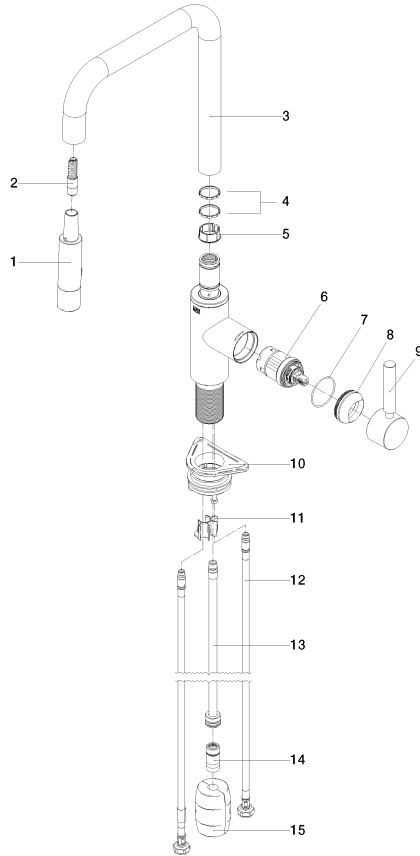

META SQUARE Mitigeur monocommande Pull-down avec fonction douchette - META SQUARE Chrome

33 870 861

- saillie 240 mm
- bec pivotant 360°
- en option, possibilité de limiter le pivotement avec un set de limitation de pivotement 12 823 970 90
- jet laminaire et jet douchette
- Flexible de douche en métal 1800 mm
- tête de douchette avec système anticalcaire
- débit d'eau maxi. 10,4 l/min avec une pression d'écoulement de 3 bars
- sans plomb
- Ce produit contribue au respect des exigences des systèmes d'évaluation des bâtiments écologiques, par exemple LEED®, BREEAM®, DGNB

META SQUARE Mitigeur monocommande Pull-down avec fonction douchette - META SQUARE Chrome

33 870 861

mm [inches]

1:5

Diagramme de débit

Certificats

LGA_38641.

Belgaqua_24-005-
27_3.

33 870 861

Liste des pièces de rechange

N°	Article Numéro	Désignation	Fréquence de montage	Délai de livraison
1	90 12 11 148 00-00	douche	1	10
2	04 30 02 120 00-00	flexible	1	10
3	90 28 22 308 00-00	bec déverseur	1	-
La pièce de rechange ne peut plus être commandée, veuillez commander l'article de remplacement				
4	09 28 10 160 90	anneau	2	2
5	09 18 40 186 90	douille	1	2
6	90 15 05 064 05 90	cartouche	1	2
7	09 14 10 190 90	joint	1	2
8	09 28 30 030-00	hotte	1	10
9	90 20 66 027 00-00	poignée	1	10
10	04 30 11 040 00 90	set de fixation	1	2
11	09 20 93 056 90	élément insérable	1	2
12	04 30 04 100 00 90	flexible	2	2
13	04 28 20 067 00 90	tuyau	1	2
14	90 24 03 253 00 90	adaptateur	1	2
15	04 21 50 010 00 90	accessoires	1	2