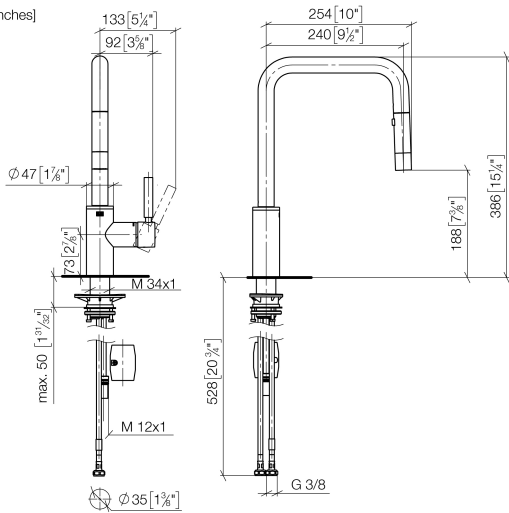

META SQUARE Mitigeur monocommande Pull-down avec fonction douchette - META SQUARE Chrome

33 870 861

- saillie 240 mm
- bec pivotant 360°
- en option, possibilité de limiter le pivotement avec un set de limitation de pivotement 12 823 970 90
- jet laminaire et jet douchette
- Flexible de douche en métal 1800 mm
- tête de douchette avec système anticalcaire
- débit d'eau maxi. 10,4 l/min avec une pression d'écoulement de 3 bars
- sans plomb
- Ce produit contribue au respect des exigences des systèmes d'évaluation des bâtiments écologiques, par exemple LEED®, BREEAM®, DGNB

META SQUARE Mitigeur monocommande Pull-down avec fonction douchette - META SQUARE Chrome

33 870 861

mm [inches]

1:5

Diagramme de débit

Certificats

LGA_38641.

Belgaqua_24-005-
27_3.

33 870 861

Liste des pièces de rechange

N°	Article Numéro	Désignation	Fréquence de montage	Délai de livraison
1	90 12 11 148 00-00	douche	1	10
2	04 30 02 120 00-00	flexible	1	10
3	90 28 22 308 00-00	bec déverseur	1	-
La pièce de rechange ne peut plus être commandée, veuillez commander l'article de remplacement				
4	09 28 10 160 90	anneau	2	2
5	09 18 40 186 90	douille	1	2
6	90 15 05 064 05 90	cartouche	1	2
7	09 14 10 190 90	joint	1	2
8	09 28 30 030-00	hotte	1	10
9	90 20 66 027 00-00	poignée	1	10
10	04 30 11 040 00 90	set de fixation	1	2
11	09 20 93 056 90	élément insérable	1	2
12	04 30 04 100 00 90	flexible	2	2
13	04 28 20 067 00 90	tuyau	1	2
14	90 24 03 253 00 90	adaptateur	1	2
15	04 21 50 010 00 90	accessoires	1	2