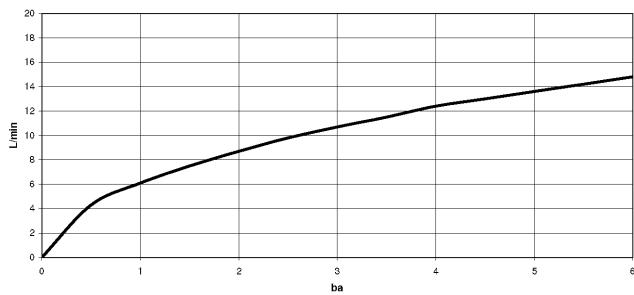

META SQUARE Mitigeur monocommande Pull-down avec fonction douchette - META SQUARE Chrome

33 870 861

- saillie 240 mm
- bec pivotant 360°
- en option, possibilité de limiter le pivotement avec un set de limitation de pivotement 12 823 970 90
- jet laminaire et jet douchette
- Flexible de douche en métal 1800 mm
- tête de douchette avec système anticalcaire
- débit d'eau maxi. 10,4 l/min avec une pression d'écoulement de 3 bars
- sans plomb
- Ce produit contribue au respect des exigences des systèmes d'évaluation des bâtiments écologiques, par exemple LEED®, BREEAM®, DGNB

META SQUARE Mitigeur monocommande Pull-down avec fonction douchette - META SQUARE Chrome

33 870 861

mm [inches]

1:5

Diagramme de débit

Certificats

LGA_38641.

Belgaqua_24-005-
27_3.